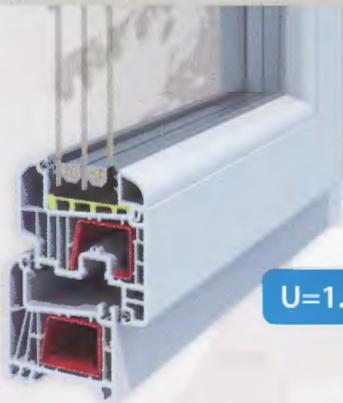

EuroFutur 5k Elegance PLUS

Système EuroFutur 5k Elegance Plus permet de poser les fenêtres sans démonter des anciens dormants des fenêtres et sans abîmer la façade. Bien que nous laissons un ancien dormant, le clair du jour reste presque le même grâce au nouveau dormant d'Elegance Plus. De l'intérieur le dormant rénovation possède une ailette de 50mm qui crée une finition esthétique à l'intérieur du bâtiment. Il existe la possibilité d'utiliser les éléments de habillage de l'extérieur. Le dormant rénovation peut être utilisé avec l'ouvrant de EuroFutur 5K Elegance ainsi que EuroFutur 6k Elegance.

U=1.3*

Elegance avec tapée

U=1.3*

Ce système est destiné pour les bâtiments avec l'isolation de l'intérieur d'épaisseurs différentes. Il garantit la facilité de pose ainsi que les valeurs esthétiques. Les tapées peuvent être utilisées avec le dormant neuf ainsi que le dormant rénovation. Plusieurs possibilités.

Ferrure avec les charnières

EuroFutur 6k Elegance

U=1.0*

Poignée Centrée

Grâce à l'ouvrant à 6 chambres et la possibilité d'utiliser le triple vitrage EuroFutur 6K Elegance est la meilleure solution pour une habitation avec les meilleures performances thermiques. Les ouvrants aux angles légèrement arrondis donnent au modèle EuroFutur 6K Elegance un aspect