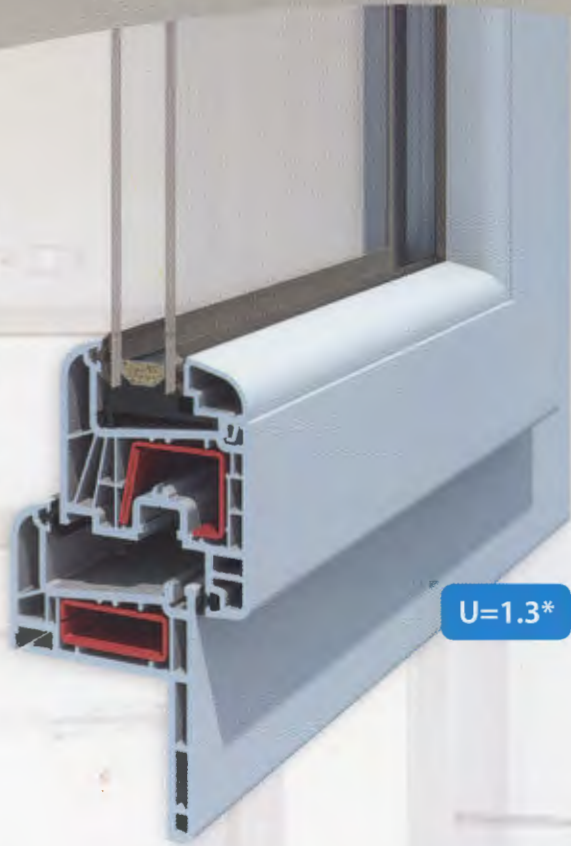

### Renfort

en acier galvanisé, en standard au partour de chaque ouvrant et dormant, garantit la stabilité et la rigidité parfaite

**U=1.3 \***

\*coefficient thermique pour la fenêtre exemplaire

## EuroFutur 5k Elegance PLUS

Système EuroFutur 5k Elegance Plus permet de poser les fenêtres sans démonter des anciens dormants des fenêtres et sans abîmer la façade. Bien que nous laissons un ancien dormant, le clair du jour reste presque le même grâce au nouveau dormant d'Elegance Plus. De l'intérieur le dormant rénovation possède une ailette de 50mm qui crée une finition esthétique à l'intérieur du bâtiment. Il existe la possibilité d'utiliser les éléments de habillage de l'extérieur. Le dormant rénovation peut être utilisé avec l'ouvrant de EuroFutur 5K Elegance ainsi que EuroFutur 6k Elegance.